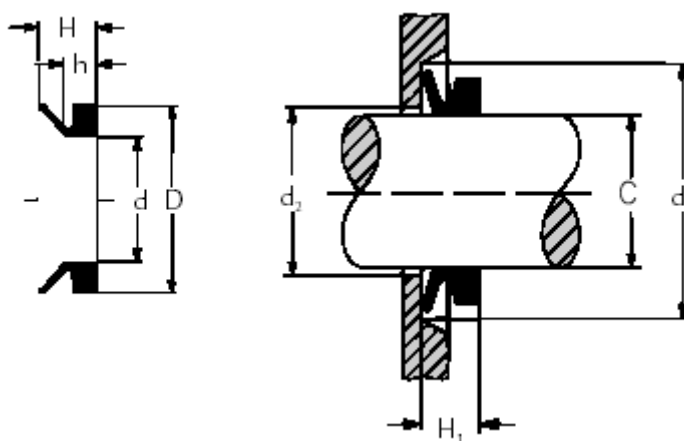

Varenummer: 17950025
Beskrivelse: KLEE V-ring VA 50-25 NBR 60

Mål

C = 24-27
d = 22
D = 30.0
d1 = C+12
d2 = C+2
h = 4.7
H = 7.5
H1 = 6 +/- 0,8